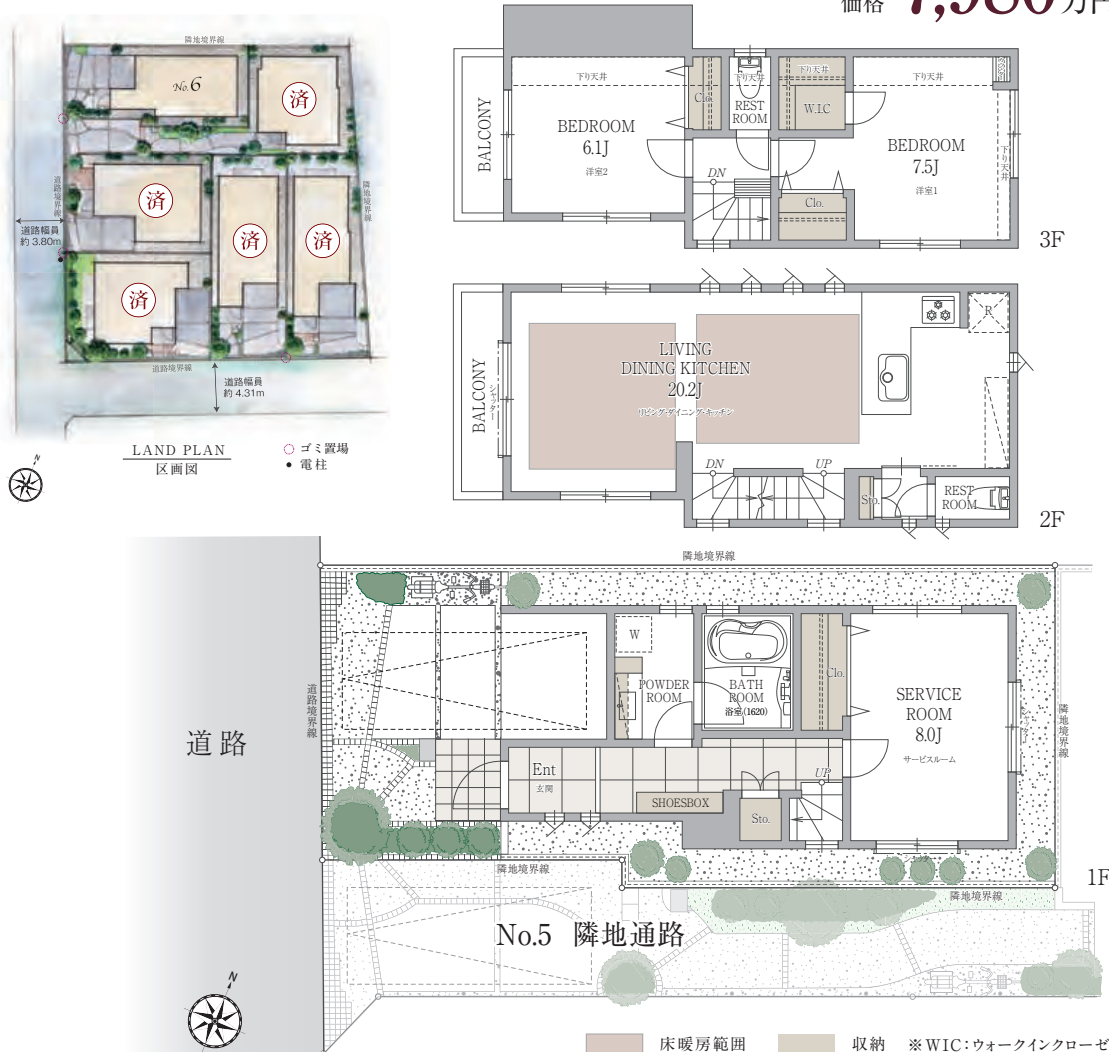

No.6 2LDK+S+WIC

敷地面積 / 76.98㎡(約23.28坪) ※別途私道負担面積0.83㎡有
建物面積 / 110.18㎡(約33.32坪) ※車庫面積 6.68㎡含む

- 玄関・廊下の床には、600ミリ角の磁器質タイルを使用して、邸宅感を演出しています。
- 1階にはサービスルームと水回りを配置、随所に収納を設置しています。
- 2階のLDKは約20.2帖の開放感にあふれたゆとりの空間。L字型カウンター式のキッチンを採用しました。
- 3階には2つの居室を配置、洋室1にはゆとりのWICとクローゼットを、洋室2にはクローゼットを設置しました。

- 1階床面積 / 40.71㎡(約12.31坪)
- 2階床面積 / 38.48㎡(約11.64坪)
- 3階床面積 / 30.99㎡(約9.37坪)

販売価格 **7,980**万円 (税込)

Kitchen

Bathroom

Material

[新築分譲住宅物件概要] ■所在地/練馬区石神井町3-13-2 ■交通/西池袋線「石神井公園」駅 徒歩6分 ■総戸数/6戸 ■販売戸数/1戸 ■販売価格/7,980万円 ■間取り/2LDK+S+WIC ■土地面積/76.98㎡(23.98坪) ■建物面積/110.18㎡(約33.32坪) ■地目/宅地 ■用途地域/第1種中高層住居専用地域 ■建ぺい率/60%(風致地区による制限有) ■容積率/200% ■構造・階数/木造・3階建 ■防火指定/準防火地域 ■高度地区/第2種高度地区、石神井風致地区 ■道路/西側約3.80m ■建築確認番号/第H28A-JK.eX00485-01号(平成28年9月14日) ■設備/公営水道・公共下水・都市ガス ■ゴミ置場/No.1・2、No.3・4、No.5・6の間 ■土地権利/所有権 ■竣工時期/平成29年2月 ■入居時期/諸手続き完了次第即入居可 ※図面と現況が相違する場合は、現況優先とさせていただきます。