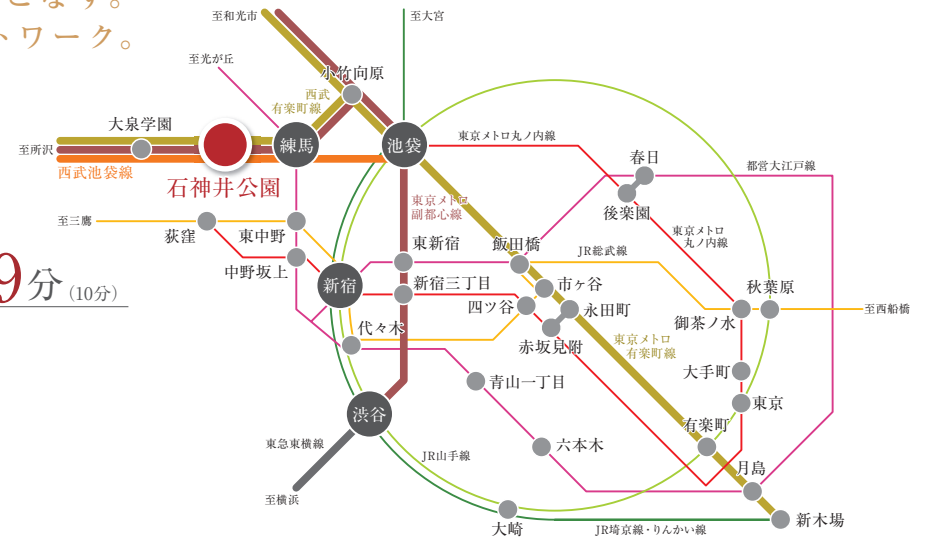

※徒歩時間の表示は80mを1分として記載しました。

ACCESS

都心を自在に使いこなす。
大きく広がるフットワーク。

西武池袋線
「石神井公園」駅より

「池袋」駅へ直通 **9分** (10分)
西武池袋線急行利用

「練馬」駅へ **4分** (3分)
西武池袋線準急・快速利用直通

「新宿」駅へ **14分**
西武池袋線急行利用、「池袋」駅で (16分)
JR埼京線乗り換え

「渋谷」駅へ **20分** (21分)
西武池袋線急行利用、「池袋」駅で
埼京線に乗り換え

「東京」駅へ **25分**
西武池袋線急行利用、「池袋」駅で (27分)
東京メトロ丸ノ内線に乗り換え

※表示の所要時間は日中平常時のもので、乗換え・待ち時間は含まれません。
※表示の所要時間の()内は通勤時のものです。※掲載の情報は平成29年4月現在のものです。