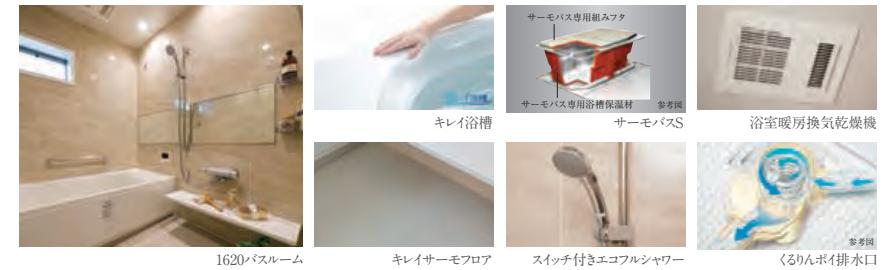

- 1階床面積 / 40.71㎡(約12.31坪)
- 2階床面積 / 38.48㎡(約11.64坪)
- 3階床面積 / 30.99㎡(約9.37坪)

販売価格 **7,980**万円 (税込)

Kitchen

Bathroom

Material

[新築分譲住宅物件概要] ■所在地/練馬区石神井町3-13-2 ■交通/西池袋線「石神井公園」駅 徒歩6分 ■総戸数/6戸 ■販売戸数/1戸 ■販売価格/7,980万円 ■間取り/2LDK+S+WIC ■土地面積/76.98㎡(23.98坪) ■建物面積/110.18㎡(約33.32坪) ■地目/宅地 ■用途地域/第1種中高層住居専用地域 ■建ぺい率/60%(風致地区による制限有) ■容積率/200% ■構造・階数/木造・3階建 ■防火指定/準防火地域 ■高度地区/第2種高度地区、石神井風致地区 ■道路/西側約3.80m ■建築確認番号/第H28A-JK.eX00485-01号(平成28年9月14日) ■設備/公営水道・公共下水・都市ガス ■ゴミ置場/No.1・2、No.3・4、No.5・6の間 ■土地権利/所有権 ■竣工時期/平成29年2月 ■入居時期/諸手続き完了次第即入居可 ※図面と現況が相違する場合は、現況優先とさせていただきます。